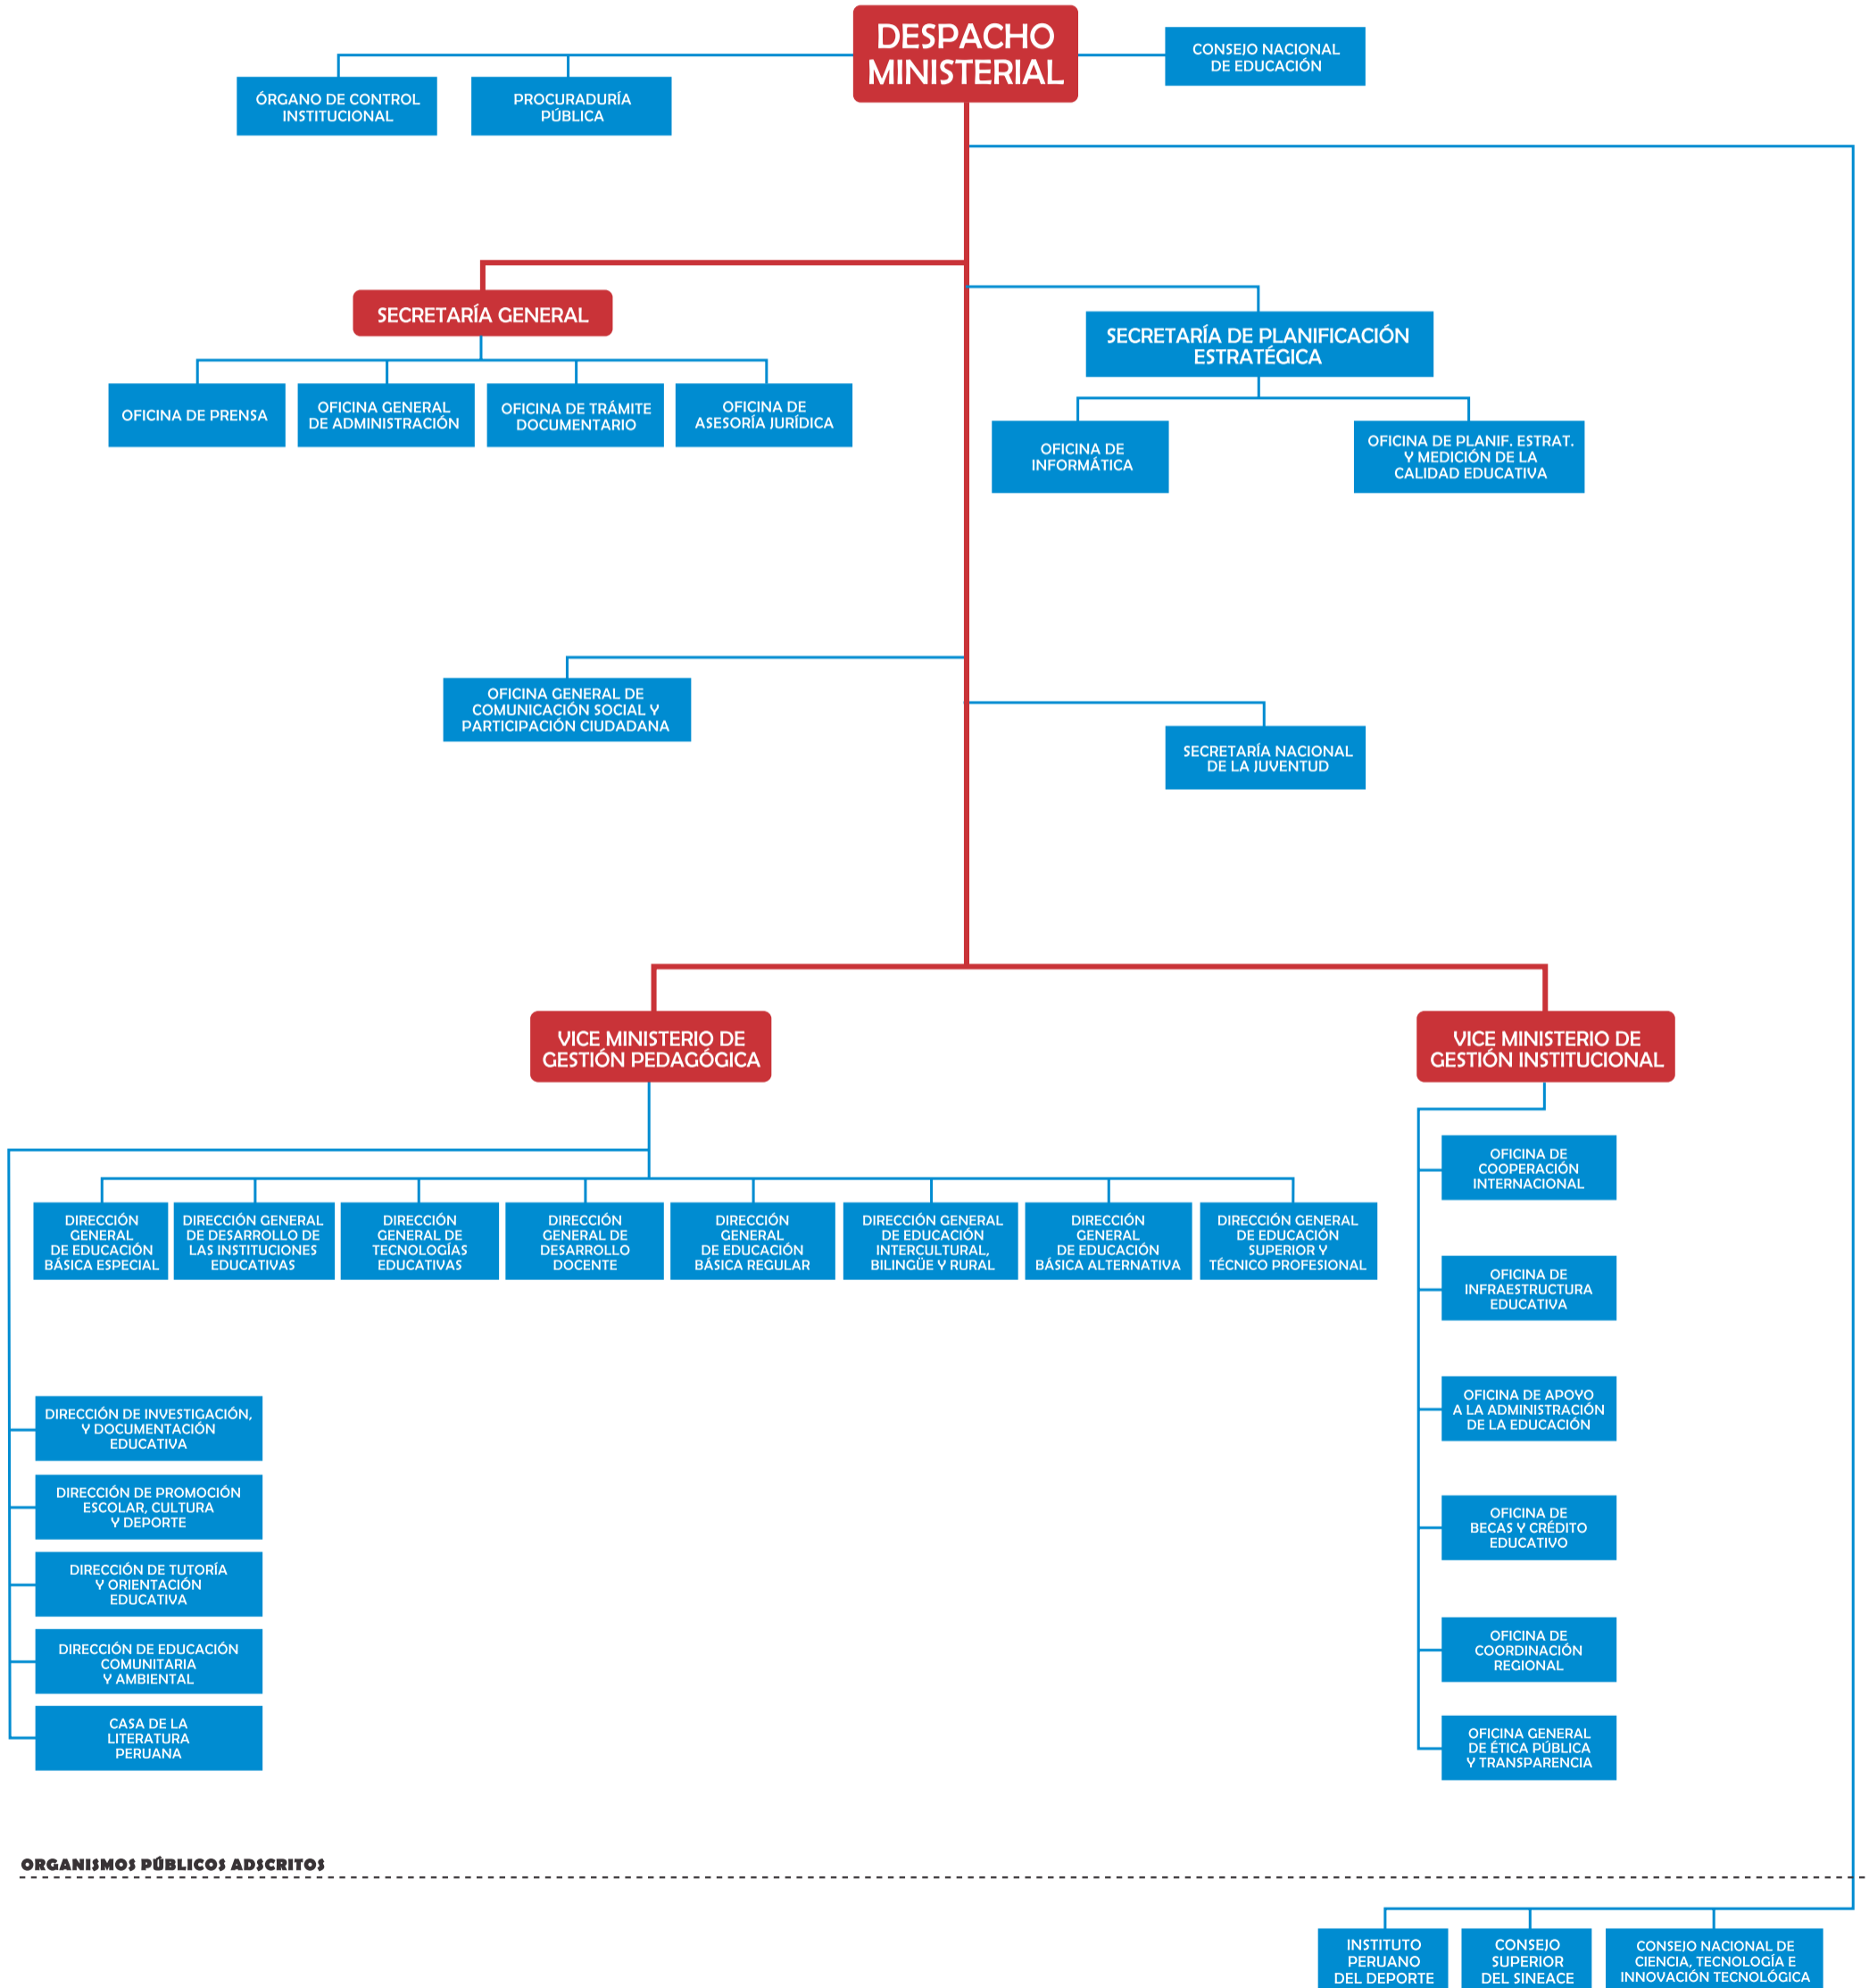

PERÚ

Ministerio de Educación

ORGANIGRAMA ESTRUCTURAL HASTA EL SEGUNDO NIVEL ORGANIZACIONAL

Anexo 1

Decreto Supremo N° 006-2012-ED

VER DS

ORGANISMOS PÚBLICOS ADSCRITOS

PERÚ

Ministerio de Educación

ORGANIGRAMA ESTRUCTURAL HASTA EL TERCER NIVEL ORGANIZACIONAL

Anexo 2

Decreto Supremo Nº 006-2012-ED

VER DS

ORGANISMOS PÚBLICOS ADSCRITOS

OFICINA DE APOYO A LA ADMINISTRACIÓN DE LA EDUCACIÓN
Unidad de Organización y Métodos