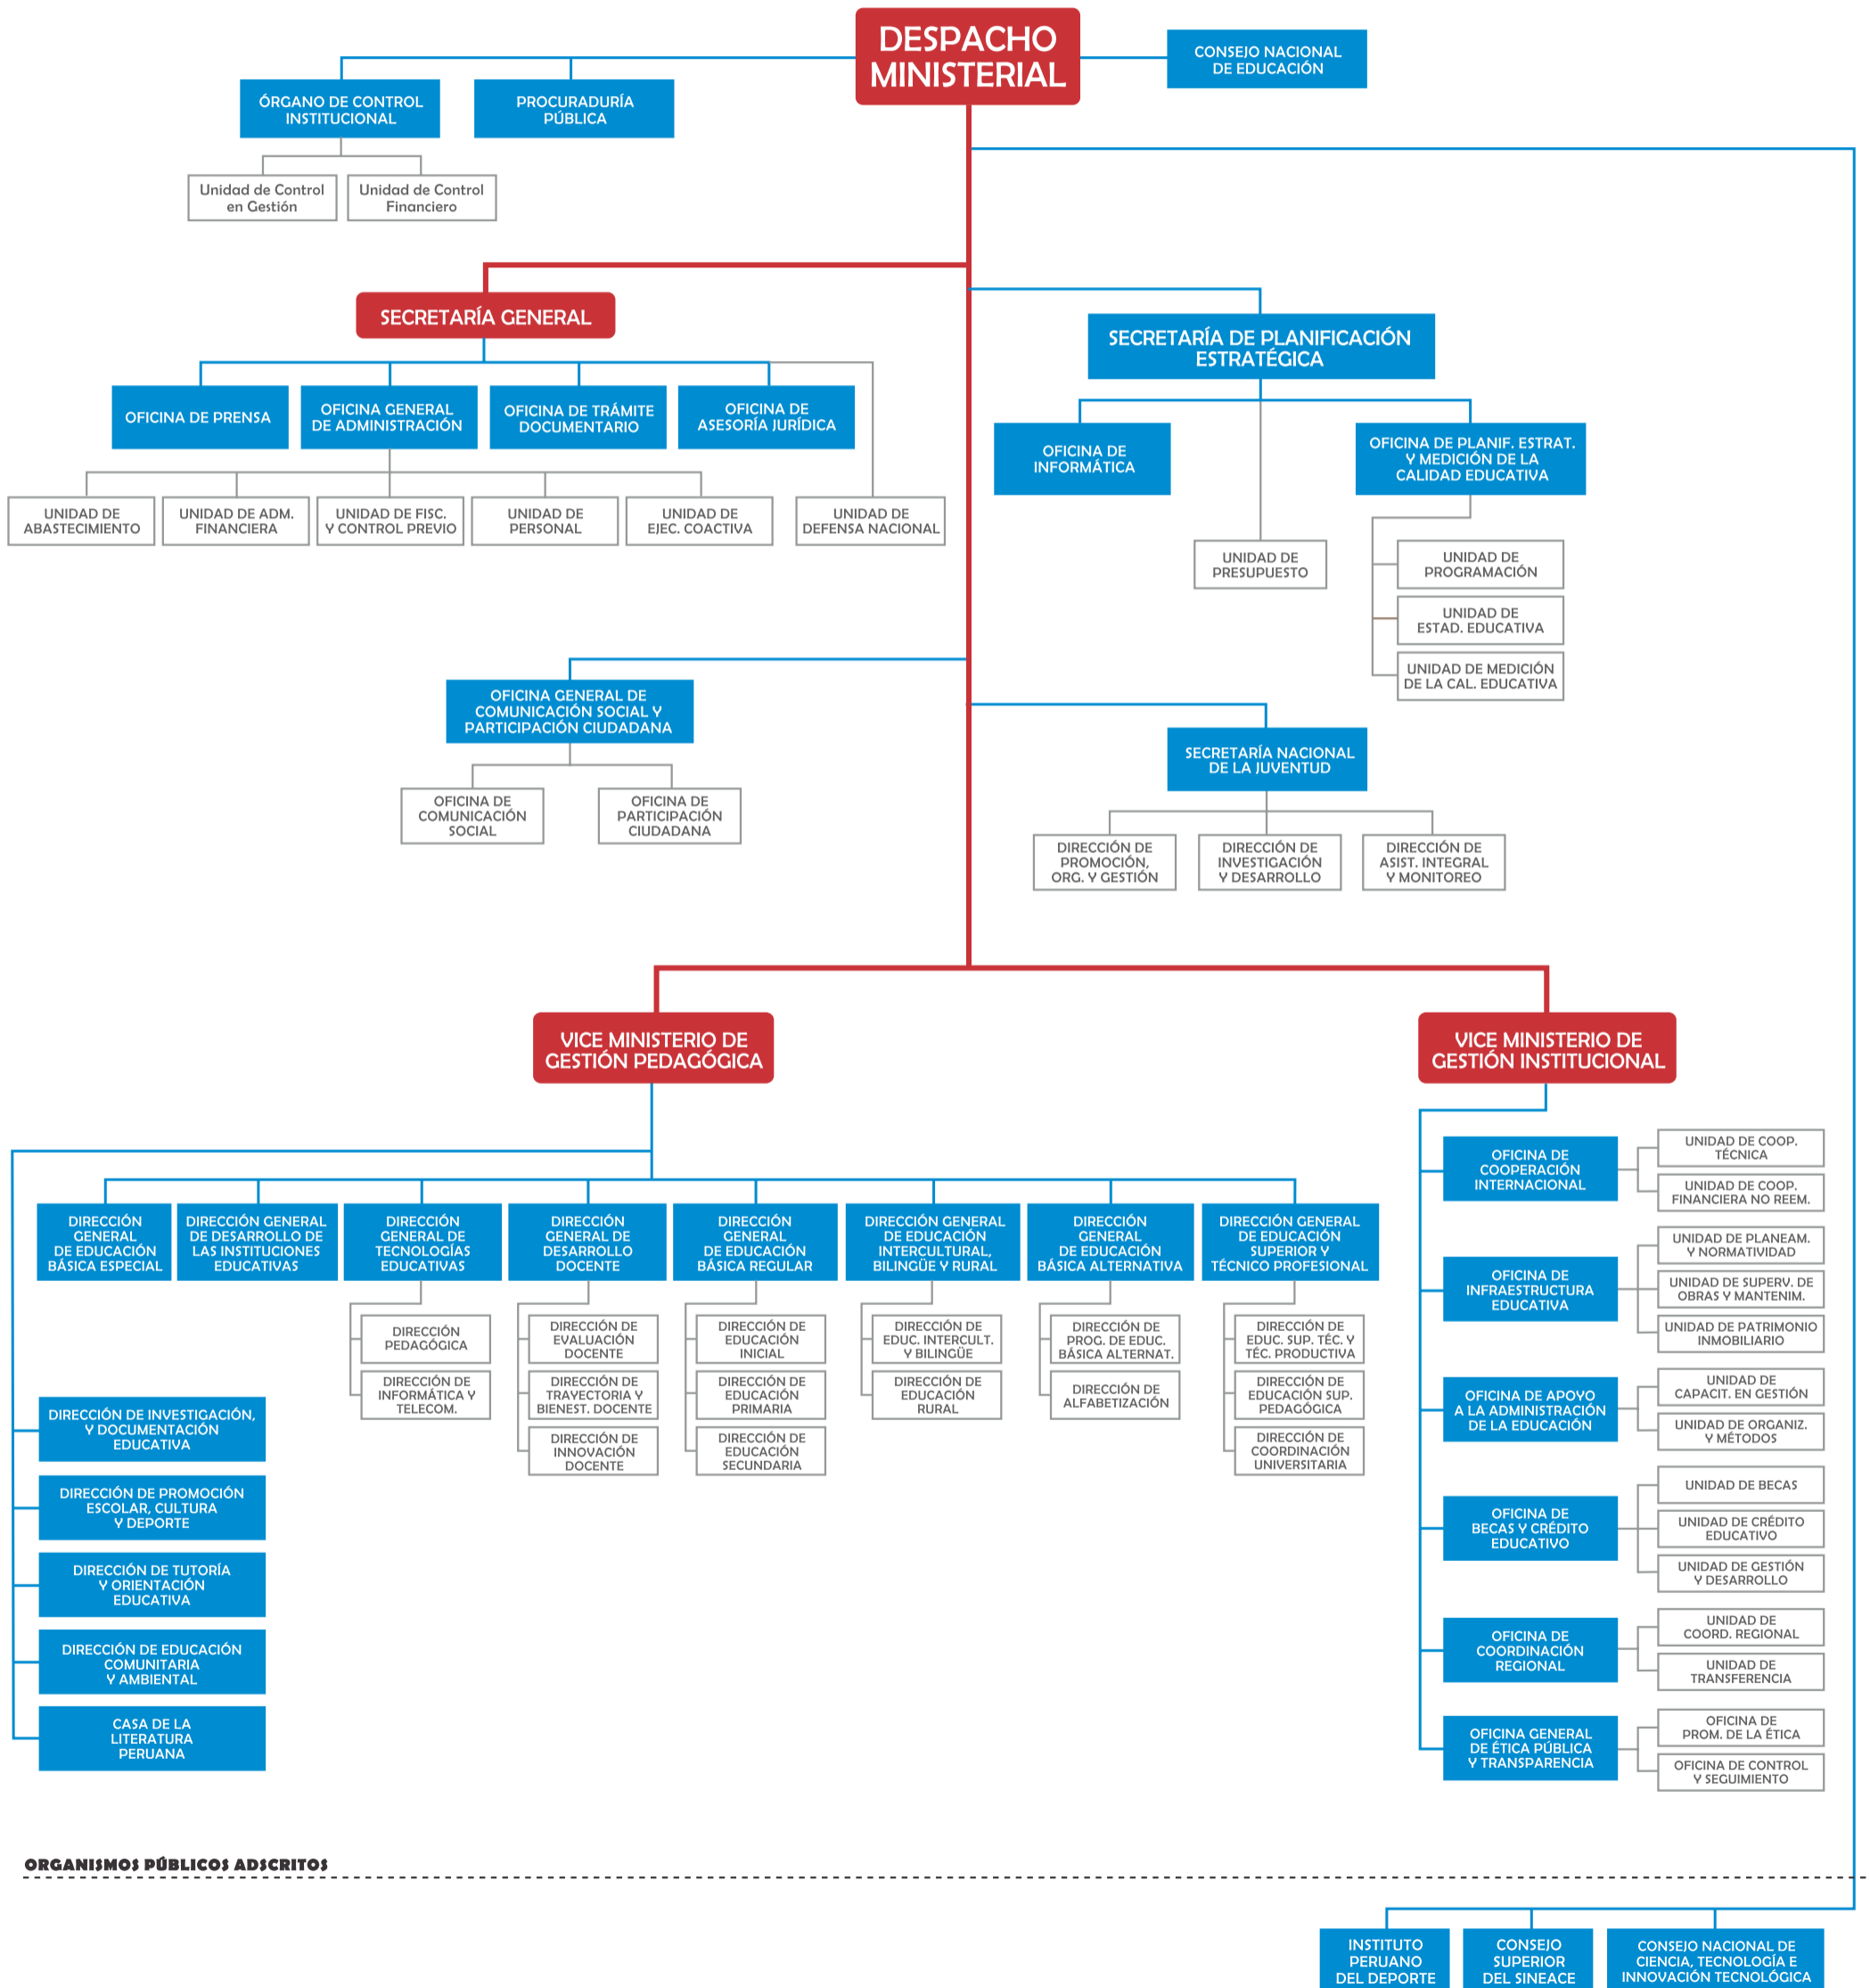

PERÚ

Ministerio de Educación

ORGANIGRAMA ESTRUCTURAL HASTA EL SEGUNDO NIVEL ORGANIZACIONAL

Anexo 1

Decreto Supremo N° 006-2012-ED

VER DS

ORGANISMOS PÚBLICOS ADSCRITOS

PERÚ

Ministerio de Educación

ORGANIGRAMA ESTRUCTURAL HASTA EL TERCER NIVEL ORGANIZACIONAL

Anexo 2

Decreto Supremo Nº 006-2012-ED

VER DS

ORGANISMOS PÚBLICOS ADSCRITOS

OFICINA DE APOYO A LA ADMINISTRACIÓN DE LA EDUCACIÓN
Unidad de Organización y Métodos